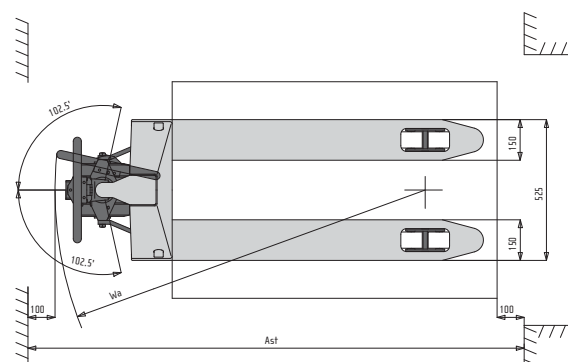

KÓD		GD5410V0000	GDB410V0000	GD5010V0000	GDB010V0000	GD5110V0000	GDB110V0000	GD5450V0000	GDB450V0000
MODEL		25 52	25 54	25 52	25 54	25 52	25 54	25 52/L	25 54/L
NOSNOSŤ	kg	2500	2500	2500	2500	2500	2500	2500	2500
KOLIESKA	N°/*	2/P	4/P	2/P	4/P	2/P	4/P	2/P	4/P
KOLIESKA POD OJE	*	G	G	G	G	G	G	G	G
ROZMERY									
DĹŽKA LYŽÍN	mm	1150	1150	800	800	950	950	1150	1150
ŠÍRKA LYŽÍN	mm	525	525	525	525	525	525	685	685
VÝŠKA OD PODLAHY MIN/MAX	mm	85/200	85/200	85/200	85/200	85/200	85/200	85/200	85/200
HMOTNOSŤ	kg	64	68	54	58	57	61	71	75
VOLITEĽNÉ PRÍSLUŠENSTVO									
POLYURETÁNOVÉ KOLIESKA POD OJOM		GZ000500004	GZ000500004	GZ000500004	GZ000500004	GZ000500004	GZ000500004	GZ000500004	GZ000500004
RUČNÁ BRZDA		GZ000500006	GZ000500006	GZ000500006	GZ000500006	GZ000500006	GZ000500006	GZ000500006	GZ000500006

* G= Guma, P= Polyuretán | Polyuretánové kolieska sú štandard

	mm	800	950	1150
I	mm	800	950	1150
I1	mm	679	829	1029
I2	mm	450	600	800
I3	mm	627	777	977
I4	mm	500	650	850
L	mm	1200	1350	1550
Wa	mm	1019	1168	1367
Asf	mm	1484	1633	1832