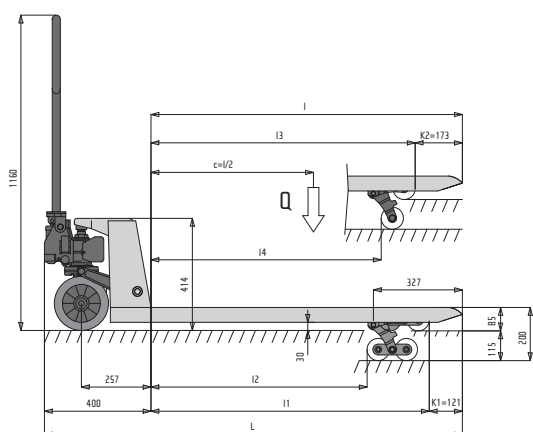

KÓD		GD5410V0000	GDB410V0000	GD5010V0000	GDB010V0000	GD5110V0000	GDB110V0000	GD5450V0000	GDB450V0000
MODEL		25 52	25 54	25 52	25 54	25 52	25 54	25 52/L	25 54/L
NOSNOSŤ	kg	2500	2500	2500	2500	2500	2500	2500	2500
KOLIESKA	N°/*	2/P	4/P	2/P	4/P	2/P	4/P	2/P	4/P
KOLIESKA POD OJE	*	G	G	G	G	G	G	G	G
ROZMERY									
DĹŽKA LYŽÍN	mm	1150	1150	800	800	950	950	1150	1150
ŠÍRKA LYŽÍN	mm	525	525	525	525	525	525	685	685
VÝŠKA OD PODLAHY MIN/MAX	mm	85/200	85/200	85/200	85/200	85/200	85/200	85/200	85/200
HMOTNOSŤ	kg	64	68	54	58	57	61	71	75
VOLITEĽNÉ PRÍSLUŠENSTVO									
POLYURETÁNOVÉ KOLIESKA POD OJOM		GZ000500004	GZ000500004	GZ000500004	GZ000500004	GZ000500004	GZ000500004	GZ000500004	GZ000500004
RUČNÁ BRZDA		GZ000500006	GZ000500006	GZ000500006	GZ000500006	GZ000500006	GZ000500006	GZ000500006	GZ000500006

* G= Guma, P= Polyuretán | Polyuretánové kolieska sú štandard

	mm	800	950	1150
I	mm	800	950	1150
I1	mm	679	829	1029
I2	mm	450	600	800
I3	mm	627	777	977
I4	mm	500	650	850
L	mm	1200	1350	1550
Wa	mm	1019	1168	1367
Asf	mm	1484	1633	1832