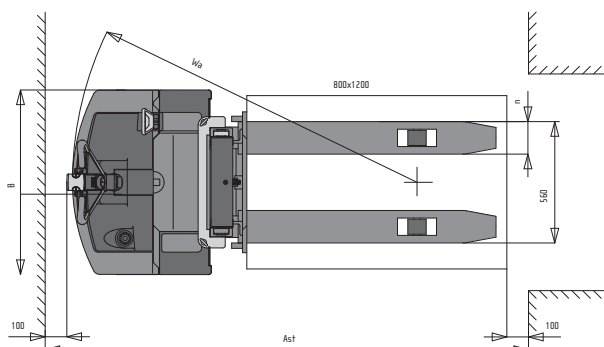

Výrobca si vyhradzuje právo zmeny parametrov bez predchádzajúceho upozornenia..