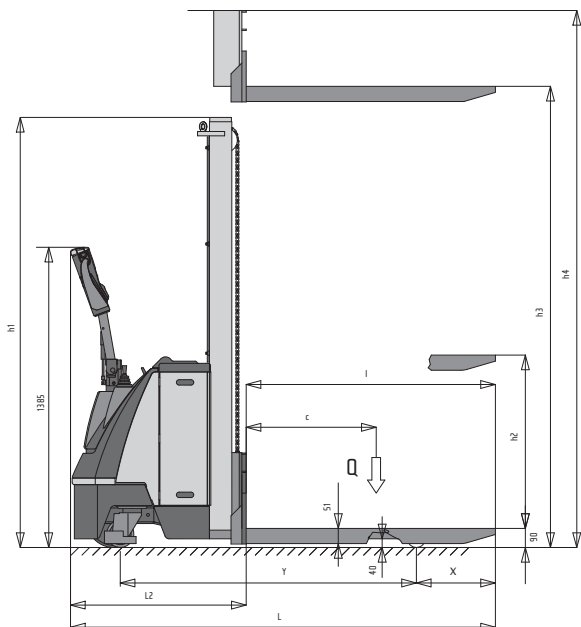

G=Guma, P=Polyuretán, M=Riadiace koliesko | Dostupné s vyrezaným diskom riadiaceho kolieska

VOLITEĽNÉ PRÍSLUŠENSTVO	
PLOŠINA	
KÓD	HZ000500001
DVOJITÝ OVLÁDAČ ZDVIHU	
KÓD	HZ000500000
POLYURETÁNOVÝ DISK RIADIACEHO KOLIESKA	
KÓD	HZ000500002

PRÍSLUŠENSTVO				
BATÉRIA				
KÓD		HY000A00000	HY000A00001	HY000A00002
TYP	V-Ah	24-180	24-210	24-315
ŽIVOTNOSŤ	h	6	8	10
HMOTNOSŤ	Kg	200	215	285
NABÍJAČKA				
KÓD		EY000A00004	HY000A00005	HY000A00003
KÓD UK		EY000A00005	HY000A00006	HY000A00004
TYP	V-A	24-30	24-40	24-50